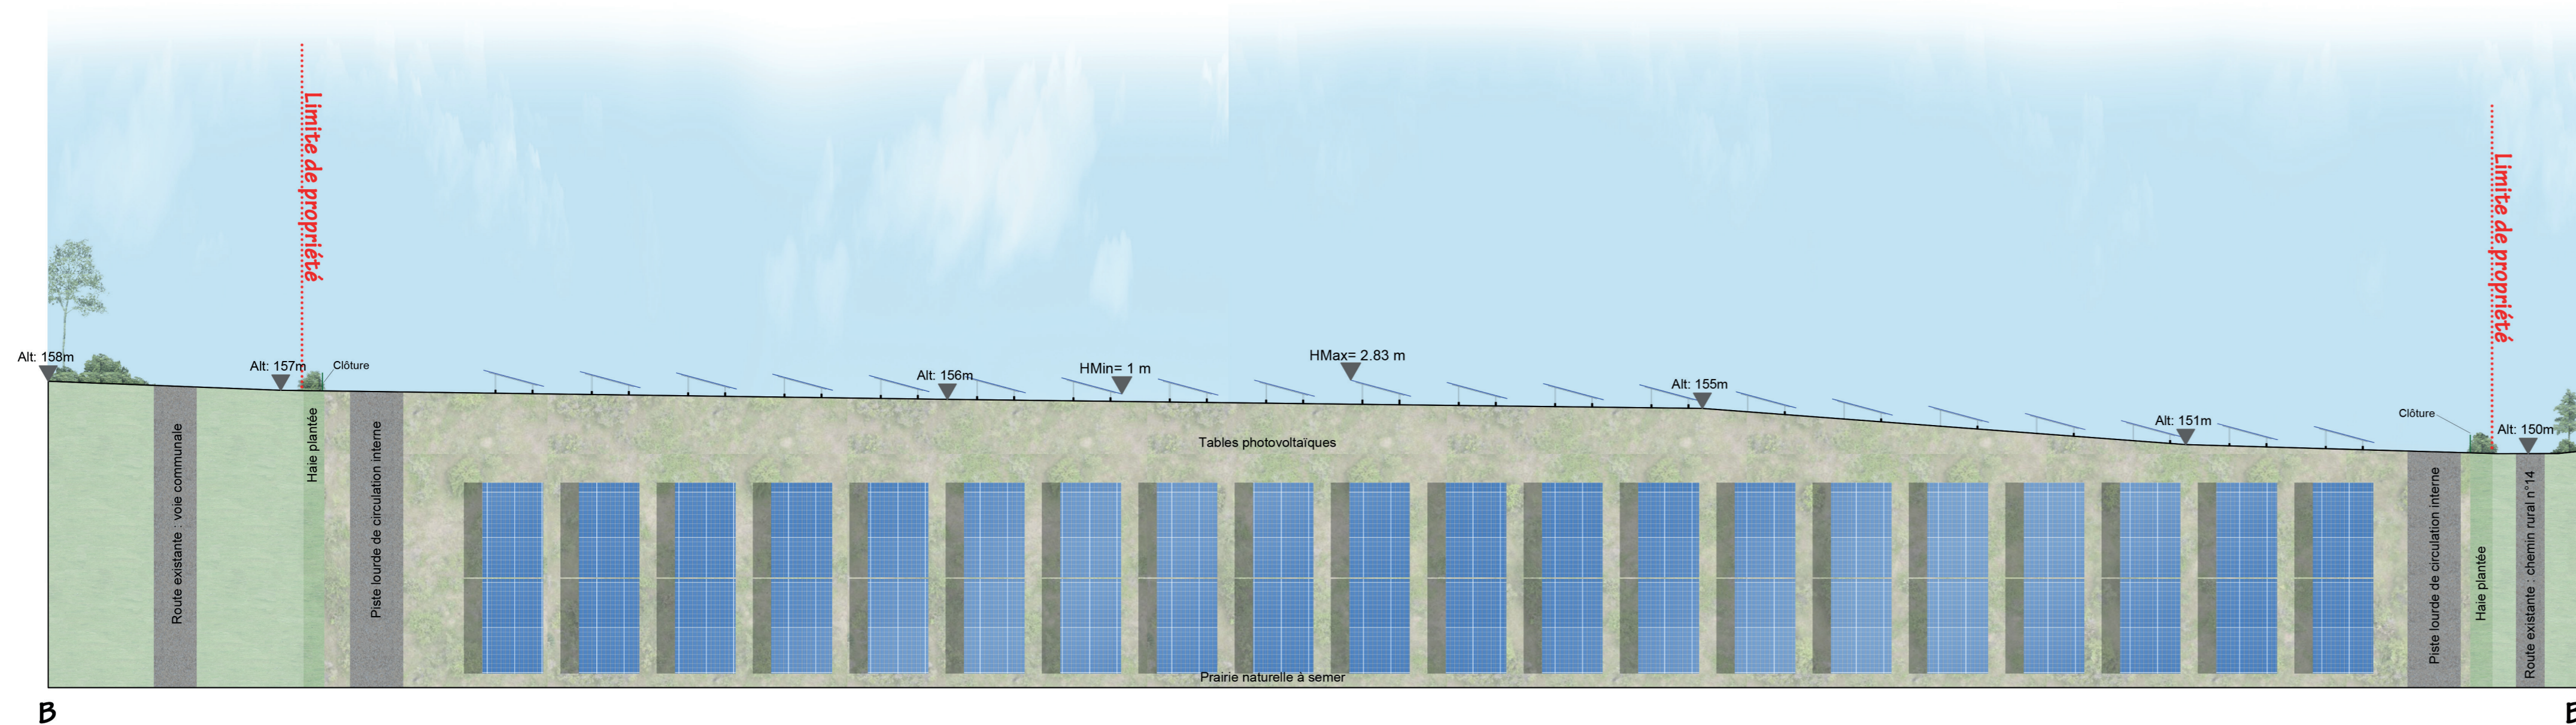

B

B'

 Construction d'une centrale photovoltaïque ARCHITECTURE PAYSAGE URBANISME		79190 SAUZÉ-VAUSSAIS		
MAITRE D'OUVRAGE Urba 399	ADRESSE 75 allée Wilhelm Roentgen 34961 MONTPELLIER	tel : 04.67.64.46.44		
MAITRE D'OEUVRE 2BR Architecture	 582 allée de la Sauvegarde - 69009 LYON 5a route de St-Maurice de Gourdans 01800 MEXIMIEUX	(tel) 04 78 83 61 87 (fax) 04 78 83 64 62 agence.lyon@2br.fr		
M. Document PC	PC3.2 - COUPES D'IMPLANTATION DES PANNEAUX  AGENCE 2BR SARL OLIVIERE FAMEL & BERARD ARCHITECTES 582 allée de la Sauvegarde 69009 LYON Tél. : 04 78 83 61 87 - Fax : 04 78 83 64 62 Email : agence.lyon@2br.fr			
N° Dossier 22 029				
Phase PC				
Index 01				
Date 30 / 04 / 2022				
Echelle 1/500e	Remarques : (Non défini)			
DOSSIER DE DEMANDE DE PERMIS DE CONSTRUIRE				
0 Indice	03-12-2021 Date	ur Dessinateur	Plan original Objet de la modification	