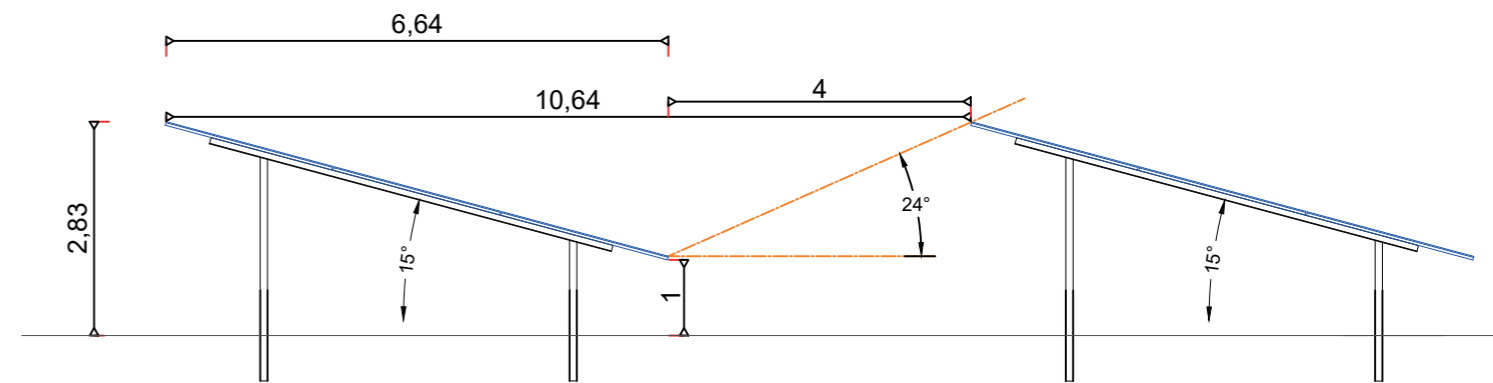

PC3

PLAN EN COUPE DU TERRAIN ET DE LA CONSTRUCTION

PC3.1 Plans de détail des tables photovoltaïques

PC3.2 Coupes d'implantation des panneaux

PC3.1 - PLANS DE DÉTAIL DES STRUCTURES ET DES PANNEAUX

PLAN DES STRUCTURES PHOTOVOLTAÏQUES - échelle 1/125

COUPE TRANSVERSALE DES STRUCTURES PHOTOVOLTAÏQUES - échelle 1/100

SCHÉMA D'IMPLANTATION DES STRUCTURES PHOTOVOLTAÏQUES - échelle 1/100

AGENCE 2BR
SARL BOUILHOL, RAMEL & BERNARD
ARCHITECTES DPLG
582, allée de la Sauvegarde
69009 LYON
Tél. : 04 78 83 61 87 - Fax : 04 78 83 64 62
Email : agence.lyon@2br.fr

Coupes sur planche A0

AGENCE 2BR
SARL BOUILHOL, RAMEL & BERNARD
ARCHITECTES DPLG
582, allée de la Sauvegarde
69009 LYON
Tél. : 04 78 83 61 87 - Fax : 04 78 83 64 62
Email : agence.lyon@2br.fr

A

A'

Localisation des coupes