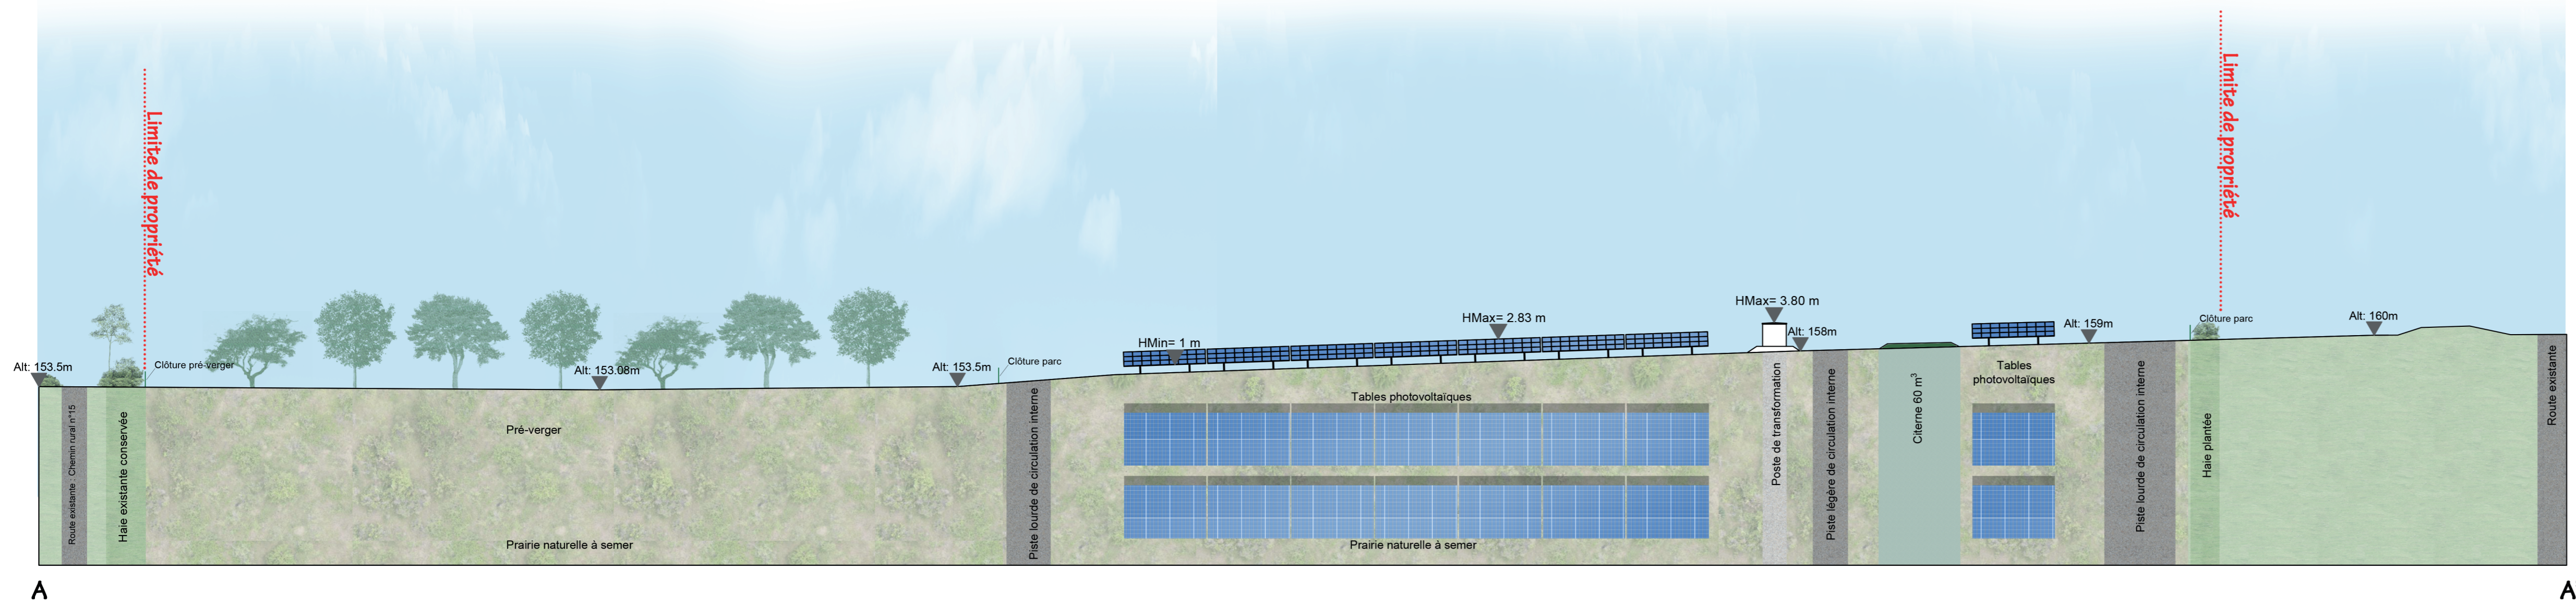

A

A'

B

B'

Construction d'une centrale photovoltaïque ARCHITECTURE PAYSAGE URBANISME		79190 SAUZÉ-VAUSSAIS		
MAITRE D'OUVRAGE Urba 399	ADRESSE 75 allée Wilhelm Roentgen 34961 MONTPELLIER	tel : 04.67.64.46.44		
MAITRE D'OEUVRE 2BR Architecture	582 allée de la Sauvegarde - 69009 LYON 5a route de St-Maurice de Gourdans 01800 MEXIMIEUX	(tel) 04 78 83 61 87 (fax) 04 78 83 64 62 agence.lyon@2br.fr		
M. Document PC	PC3.2 - COUPES D'IMPLANTATION DES PANNEAUX AGENCE 2BR SARL OLIVIERE FAMEL & BERARD ARCHITECTES 582 allée de la Sauvegarde 69009 LYON Tél. : 04 78 83 61 87 - Fax : 04 78 83 64 62 Email : agence.lyon@2br.fr			
N° Dossier 22 029				
Phase PC				
Index 01				
Date 30 / 04 / 2022				
Echelle 1/500e	Remarques : (Non défini)			
DOSSIER DE DEMANDE DE PERMIS DE CONSTRUIRE				
0 Indice	03-12-2021 Date	ur Dessinateur	Plan original Objet de la modification