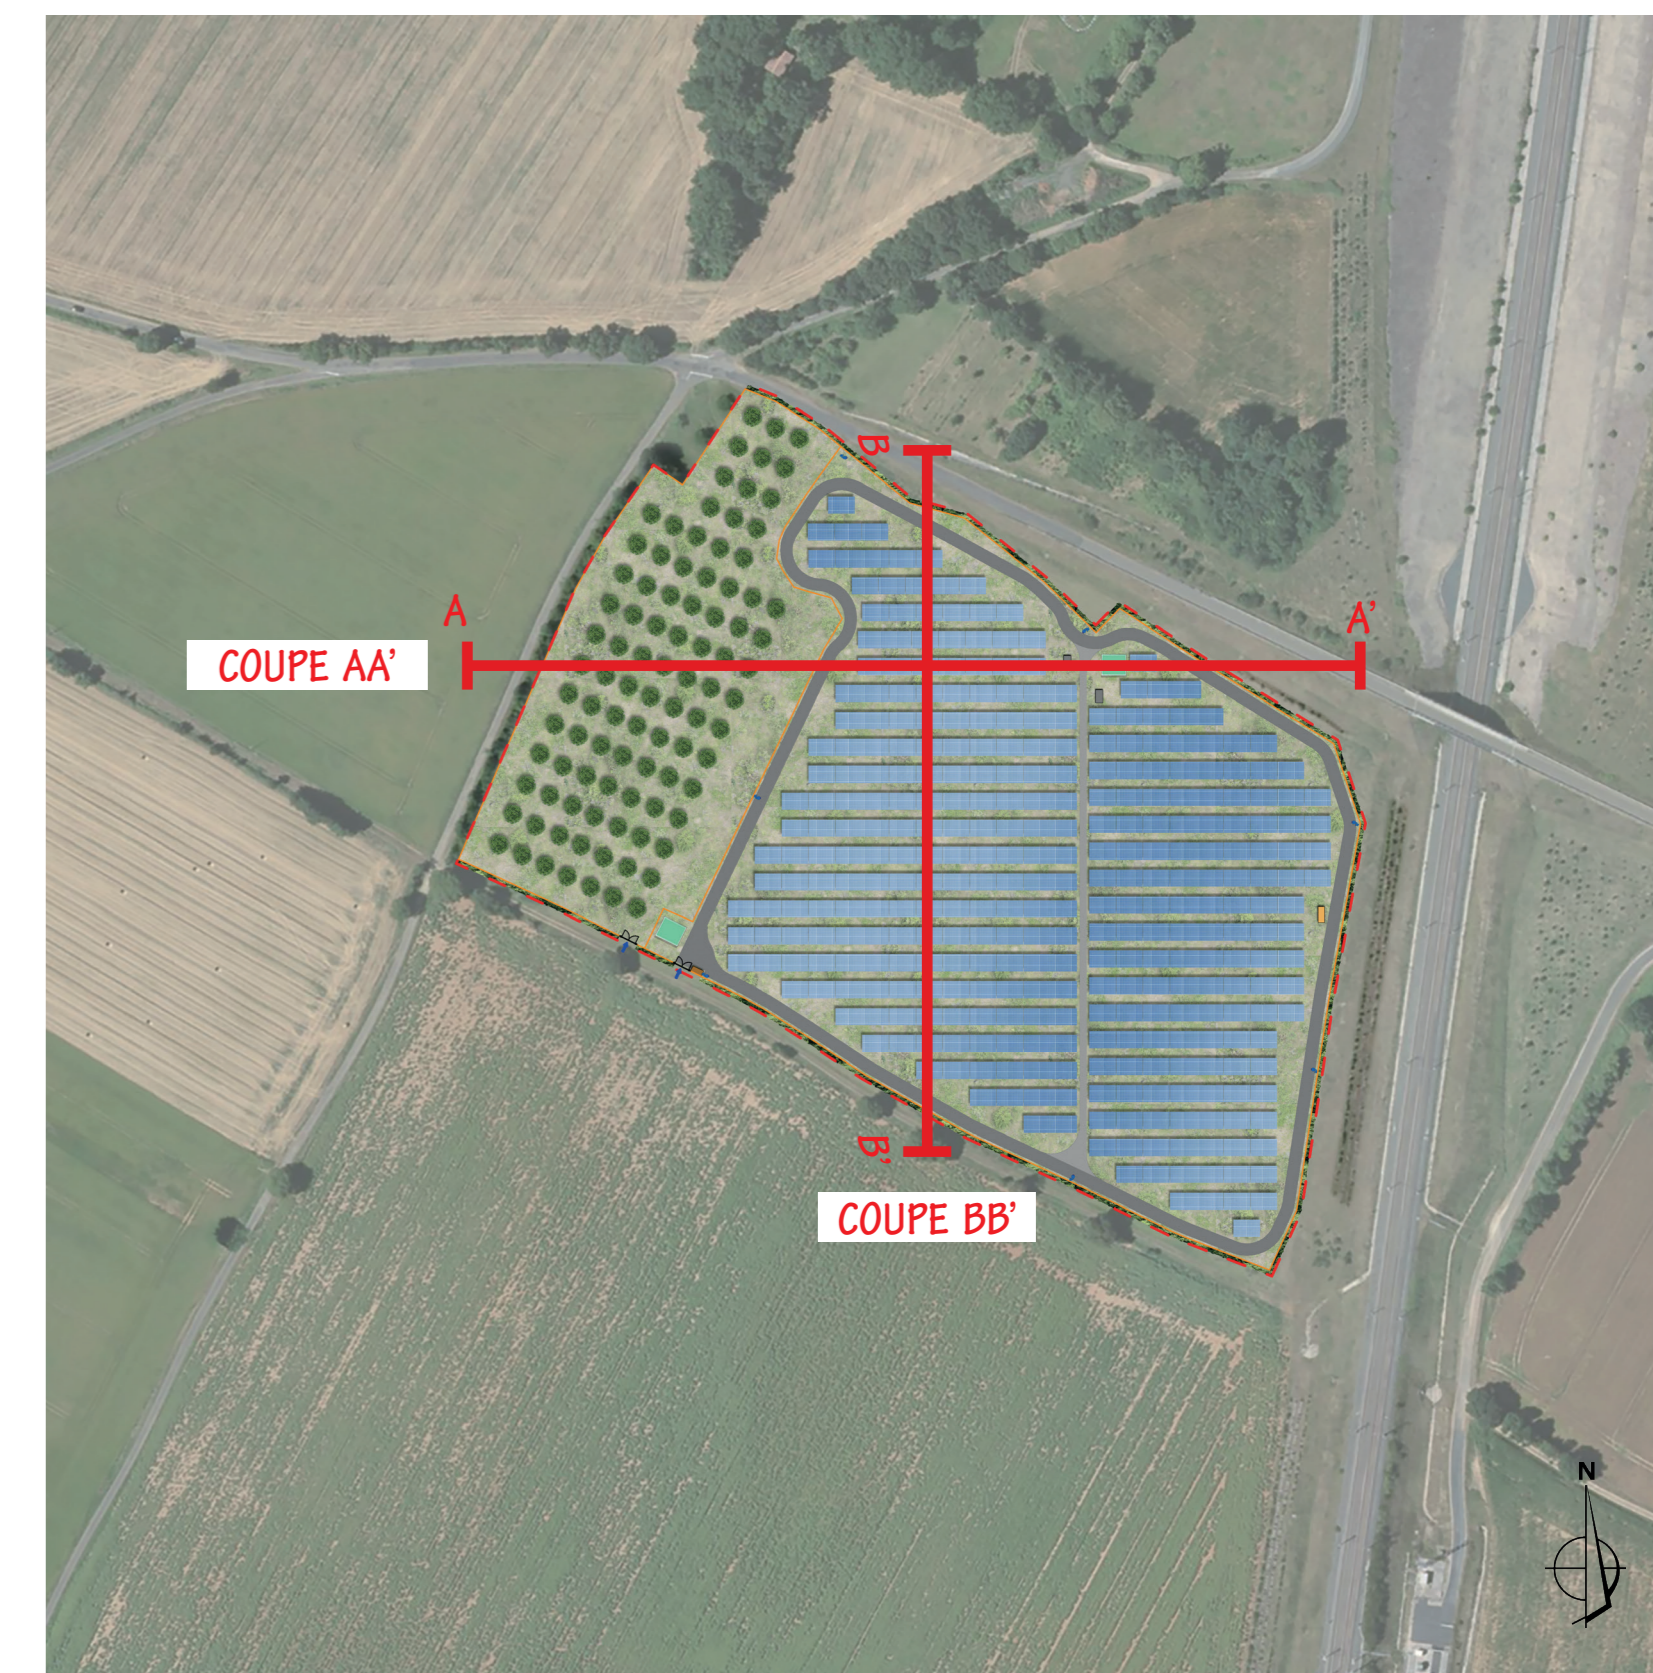

Localisation des coupes